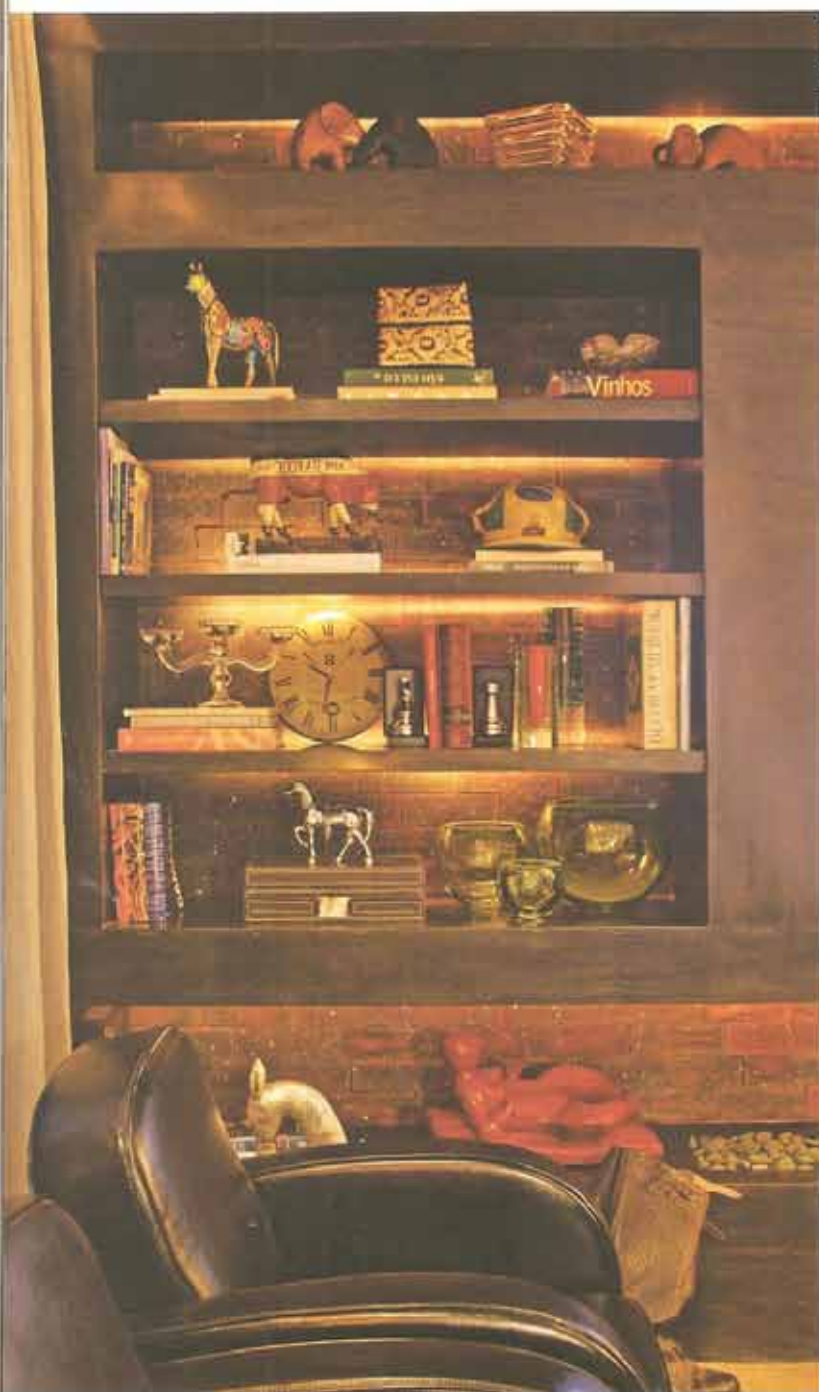

CSO

NÚMERO 50 - PTE. CO. R\$ 9,90

Foto: Ricardo Breda

Foto: Rômulo Faldini

A ESTANTE PROJETADA pela arquiteta Simone Goltcher ocupa toda a parede do ambiente Loft do Jogador de Polo da Casa Cor 2010, inspirado no empresário e jogador de pólo Rico Mansur, e abriga uma série de objetos que remetem às corridas de cavalos. Leds nas prateleiras e na parte alta fazem a luz clara contrastar com as cores escuras da madeira.

SUSTENTABILIDADE FOI A INSPIRAÇÃO da arquiteta Débora Aguiar na concepção desse projeto. "A ideia central foi criar um móvel que unisse tecnologia e natureza, o que resultou em uma peça de mobiliário diferente e bastante vistosa", afirma. A estante compõe o living do ambiente Casa de Campo, exibido na Casa Cor